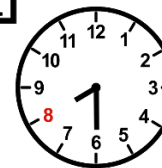

Horario del Punto de Lectura de La Rosaleda:

De octubre a mayo

L M X J V S D

L M X J **V** S D

De lunes

a viernes

De 11:00

a