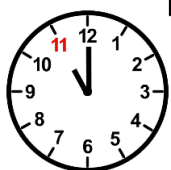

Horario del Punto de Lectura de La Rosaleda:

De octubre a mayo

L M X J V S D

L M X J **V** S D

De lunes

a viernes

De 11:00

a