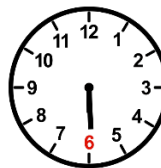

Horario del Punto de Lectura de La Rosaleda:

De octubre a mayo

L M X J V S D

L M X J **V** S D

De lunes

a viernes

De 11:00

a