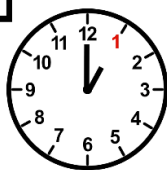

Horario del Punto de Lectura de La Rosaleda:

De octubre a mayo

L M X J V S D

L M X J **V** S D

De lunes

a viernes

De 11:00

a